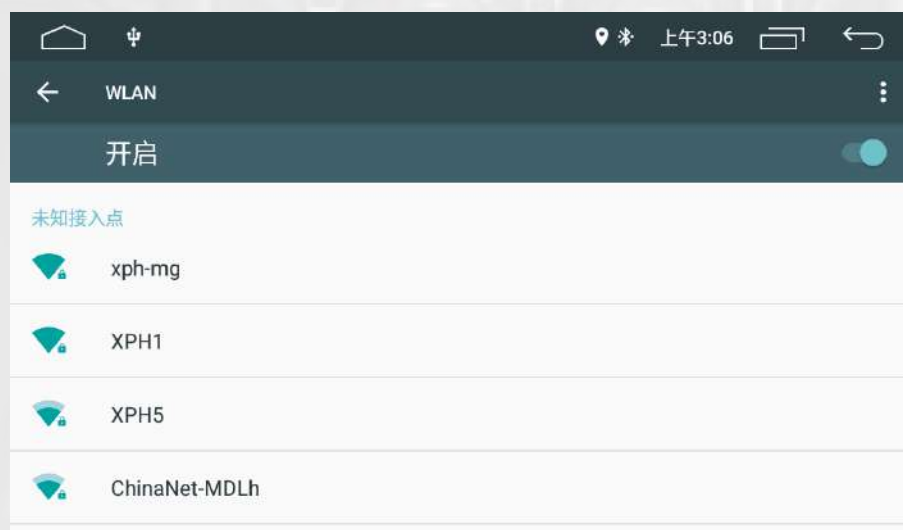

蓝牙电话与蓝牙音乐

- 点击主界面或应用菜单界面上的蓝牙电话图标, 进入蓝牙连接界面
- 打开移动设备的蓝牙功能, 搜索“享-蓝牙”并配对连接, 连接成功后, 蓝牙图标将高亮显示
- 蓝牙连接成功后, 可拨打或接听电话, 并在“电话本”中下载联系人信息

(蓝牙连接成功界面)

(蓝牙拨号界面)

- 点击应用菜单界面上的蓝牙音乐图标, 连接蓝牙, 可通过已连接装置中的音乐播放器播放音乐

(蓝牙音乐播放界面)

百度CarLife

- 点击应用菜单界面上的百度CarLife图标, 进入百度CarLife界面

(百度CarLife界面 - 未连接)

- 通过USB线连接手机与车机, 如遇到问题, 可点击右上角“帮助”查看相关信息
- 连接成功后, 大屏显示百度CarLife界面

(百度CarLife界面 - 连接成功)

语音控制

- 点击屏幕上的【】语音图标,可进入语音控制界面;按住【】语音图标拖动,可改变语音图标在屏幕上的位置
- 通过语音唤醒指令“你好车享”可唤醒语音,进入语音控制界面
- 语音控制功能需在网络连接状态下使用;使用过程中遇到问题,可点击左下方【】帮助图标查看相关信息

设置

- 点击主界面或应用菜单界面上的设置图标,进入设置界面

(1) Wifi设置

在设置界面中进入WLAN界面并开启功能,可连接网络,进行上网、下载、语音控制等操作

(Wifi连接界面)

(2) 语音识别设置

在设置界面的通用设置中进入语音识别设置界面,可改变语音唤醒模式,或关闭语音识别功能

(语音识别设置界面)