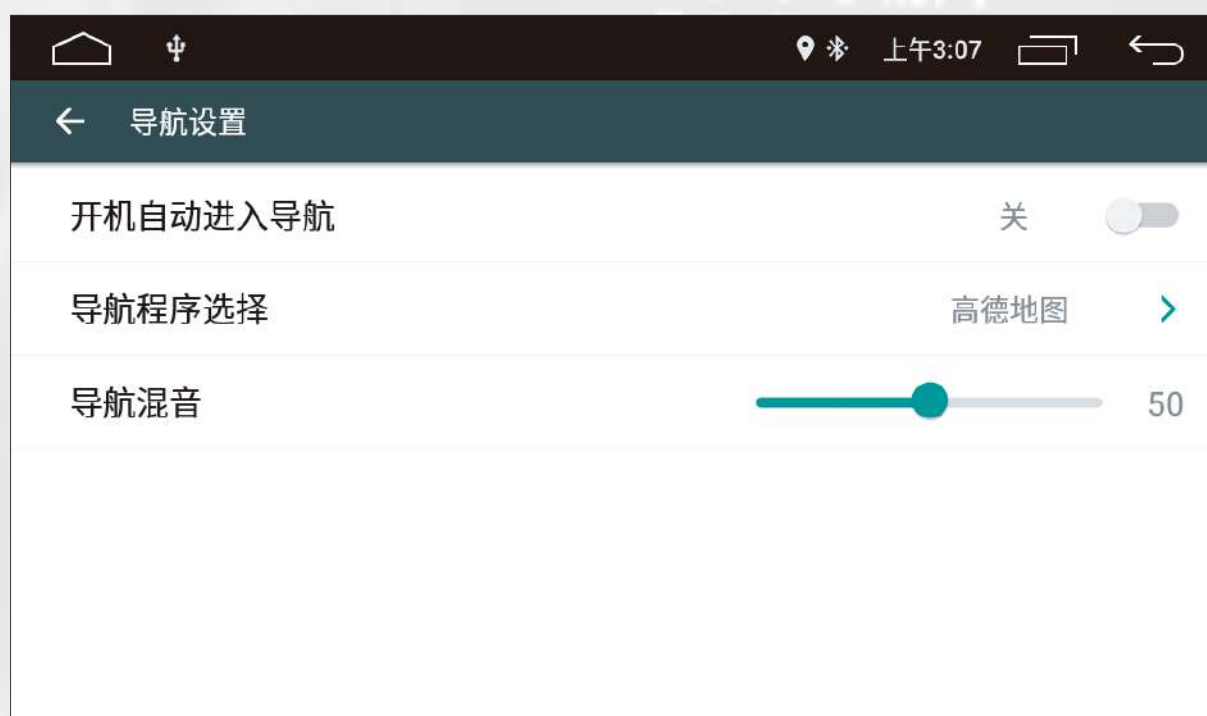

(3) 导航设置

在设置界面的通用设置中进入导航设置界面,可打开“开机自动进入导航”功能,并切换导航地图

(导航设置界面)