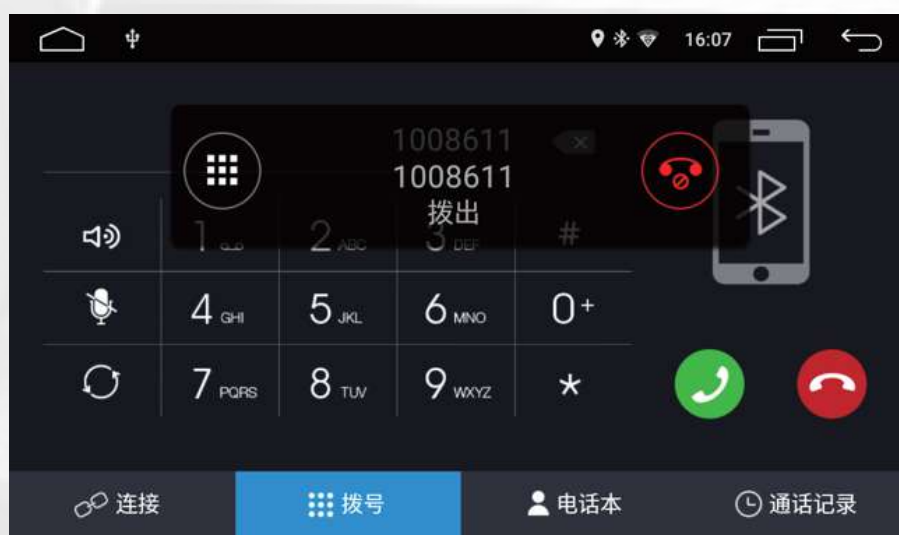

- 点击应用菜单界面上的视频图标, 进入视频播放界面, 可播放系统自带的影音文件或外部多媒体SD卡及USB内的多媒体文件, 支持MP4、RMVB、AVI、MPEG等格式
- 视频播放过程中, 向左滑动画面可快退播放, 向右滑动画面可快进播放

(视频播放界面)

按键功能说明

- ⏸ / ▶ 暂停播放/开始播放
- ⏮ 播放上一个视频
- ⏭ 播放下一个视频
- 🔊 音量调节
- 🔊 音效模式切换
点击进入音效模式切换, 可在原音、流行、摇滚、爵士、古典五种模式之间进行切换, 或在“用户”选项卡中自定义音效模式
- 📐 切换画面比例
可选择16:9或4:3
- 🔄 循环模式
点击可调节循环模式, 其中【🔄】为单曲循环, 【🔄】为当前文件夹重复播放
- GOTO 快速跳转
- ☰ 视频列表
- ☰ 退出视频播放界面
- 🔌 关闭视频

蓝牙电话与蓝牙音乐

- 点击主界面或应用菜单界面上的蓝牙电话图标, 进入蓝牙连接界面
- 打开移动设备的蓝牙功能, 搜索“享-蓝牙”并配对连接, 连接成功后, 蓝牙图标将高亮显示
- 蓝牙连接成功后, 可拨打或接听电话, 并在“电话本”中下载联系人信息

(蓝牙连接成功界面)

(蓝牙拨号界面)

- 点击应用菜单界面上的蓝牙音乐图标, 连接蓝牙, 可通过已连接装置中的音乐播放器播放音乐

(蓝牙音乐播放界面)

百度CarLife

- 点击应用菜单界面上的百度CarLife图标, 进入百度CarLife界面

(百度CarLife界面 - 未连接)

- 通过USB线连接手机与车机, 如遇到问题, 可点击右上角“帮助”查看相关信息
- 连接成功后, 大屏显示百度CarLife界面

(百度CarLife界面 - 连接成功)

语音控制

- 点击屏幕上的【】语音图标,可进入语音控制界面;按住【】语音图标拖动,可改变语音图标在屏幕上的位置
- 通过语音唤醒指令“你好车享”可唤醒语音,进入语音控制界面
- 语音控制功能需在网络连接状态下使用;使用过程中遇到问题,可点击左下方【】帮助图标查看相关信息