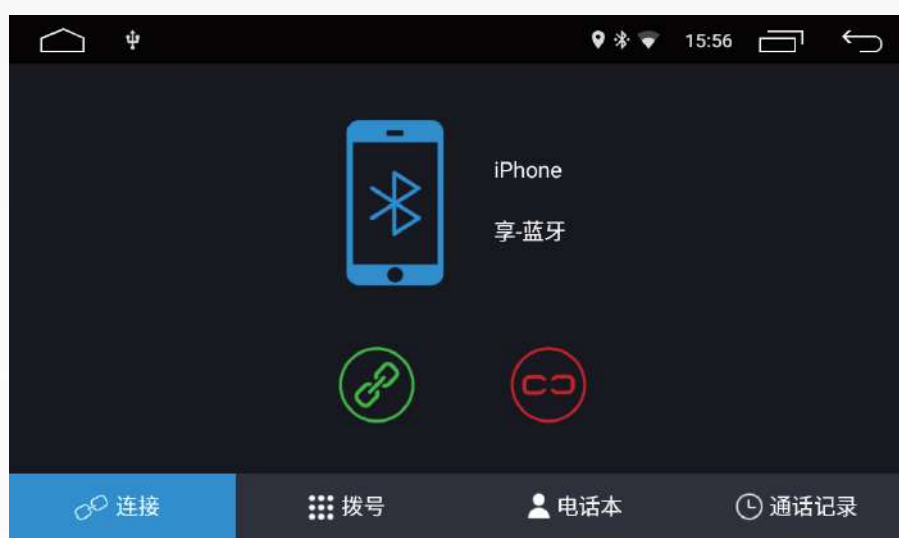

🔀 随机播放

🔄 循环模式

点击可调节循环模式, 其中【🔄】为单曲循环, 【🔄】为当前文件夹重复播放

⚙️ 音效模式切换

点击进入音效模式切换, 可在原音、流行、摇滚、爵士、古典五种模式之间进行切换, 或在“用户”选项卡中自定义音效模式

☰ 歌曲列表

🔌 关闭音乐播放界面

视频播放

- 点击应用菜单界面上的视频图标, 进入视频播放界面, 可播放系统自带的影音文件或外部多媒体SD卡及USB内的多媒体文件, 支持MP4、RMVB、AVI、MPEG等格式
- 视频播放过程中, 向左滑动画面可快退播放, 向右滑动画面可快进播放

(视频播放界面)

按键功能说明

- ⏸ / ▶ 暂停播放/开始播放
- ⏮ 播放上一个视频
- ⏭ 播放下一个视频
- 🔊 音量调节
- 🔊 音效模式切换
点击进入音效模式切换, 可在原音、流行、摇滚、爵士、古典五种模式之间进行切换, 或在“用户”选项卡中自定义音效模式
- 📐 切换画面比例
可选择16:9或4:3
- 🔄 循环模式
点击可调节循环模式, 其中【🔄】为单曲循环, 【🔄】为当前文件夹重复播放
- GOTO 快速跳转
- ☰ 视频列表
- ☰ 退出视频播放界面
- 🔌 关闭视频

蓝牙电话与蓝牙音乐

- 点击主界面或应用菜单界面上的蓝牙电话图标, 进入蓝牙连接界面
- 打开移动设备的蓝牙功能, 搜索“享-蓝牙”并配对连接, 连接成功后, 蓝牙图标将高亮显示
- 蓝牙连接成功后, 可拨打或接听电话, 并在“电话本”中下载联系人信息

(蓝牙连接成功界面)

(蓝牙拨号界面)

- 点击应用菜单界面上的蓝牙音乐图标, 连接蓝牙, 可通过已连接装置中的音乐播放器播放音乐

(蓝牙音乐播放界面)

百度CarLife

- 点击应用菜单界面上的百度CarLife图标, 进入百度CarLife界面

(百度CarLife界面 - 未连接)

- 通过USB线连接手机与车机, 如遇到问题, 可点击右上角“帮助”查看相关信息
- 连接成功后, 大屏显示百度CarLife界面

(百度CarLife界面 - 连接成功)

语音控制

- 点击屏幕上的【】语音图标,可进入语音控制界面;按住【】语音图标拖动,可改变语音图标在屏幕上的位置
- 通过语音唤醒指令“你好车享”可唤醒语音,进入语音控制界面
- 语音控制功能需在网络连接状态下使用;使用过程中遇到问题,可点击左下方【】帮助图标查看相关信息