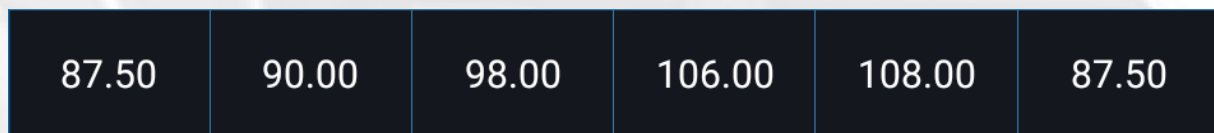

- 长按界面下方六个方格可存储电台, FM共可存储18个电台, 点击FM图标翻页; AM共可存储12个电台, 点击AM图标翻页

按键功能说明

- 向低端频点搜索电台**
短按手动向低端频点搜索电台, 长按向低端频点步进调节
- 向高端频点搜索电台**
短按手动向高端频点搜索电台, 长按向高端频点步进调节
- FM波段选择** **AM波段选择**
- 搜索**
点击图标自动搜索电台, 再按一次停止自动搜索
- 关闭**
点击关闭收音机界面
- 立体声开关**
点击开启立体声效果, 界面显示ST, 再次点击可关闭立体声效果
- 音效模式切换**
点击进入音效模式切换, 可在原音、流行、摇滚、爵士、古典五种模式之间进行切换, 或在“用户”选项卡中自定义音效模式

音乐播放

- 点击主界面或应用菜单界面上的音乐图标, 进入音乐播放界面

(音乐播放界面)

按键功能说明

⏸ / ▶ 暂停播放/开始播放

⏪ 上一曲

⏩ 下一曲

🔊 音量调节