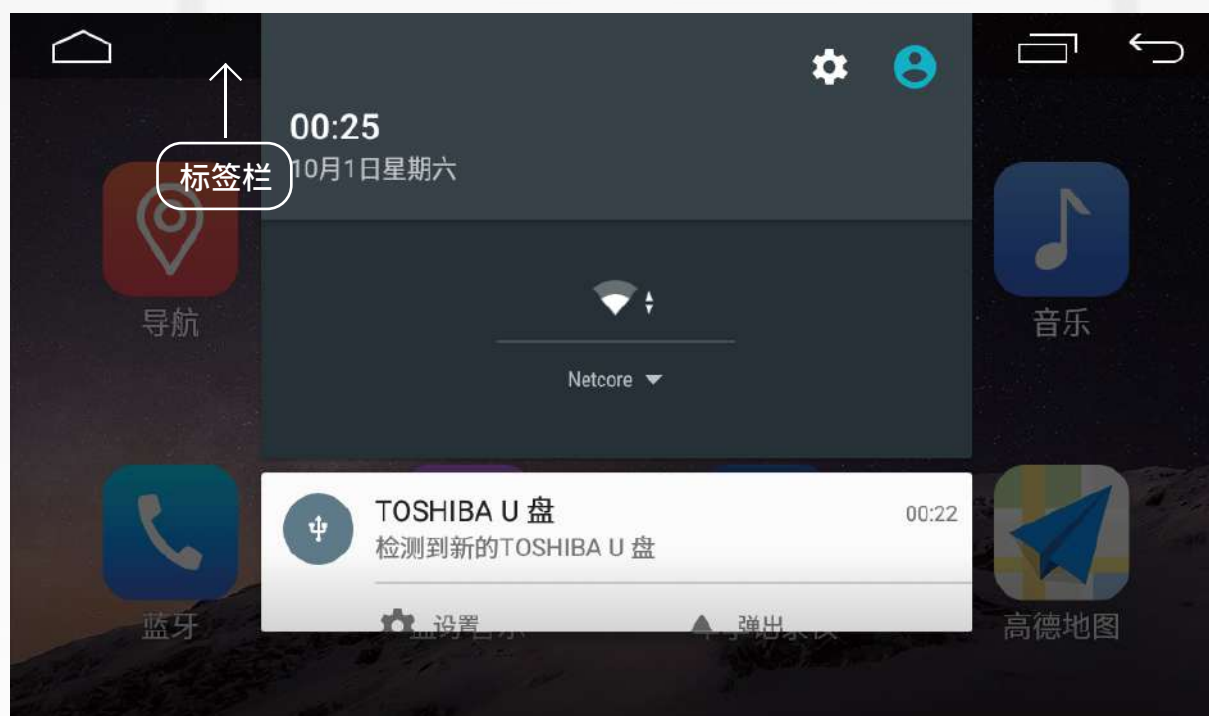

—— 界面及功能介绍 ——

主界面

- 产品开机进入主界面,可通过点击主界面上相应的图标快捷进入导航、音乐、收音机、蓝牙、设置功能界面

(主界面)

- 点击主界面上的【☰】按钮可进入应用菜单界面
- 在任何状态下,点击左上角【🏠】图标,可直接返回主界面

(应用菜单界面)

- 点击右上角【☰】图标,可清除后台运行程序

(主界面)

- 按住主界面标签栏中间向下滑动, 出现下拉菜单界面, 可进行快捷设置

(下拉菜单)

- 在主界面中长按空白处可更换壁纸

(壁纸选择界面)

GPS导航

- 点击主界面或应用菜单界面上的导航图标, 进入导航界面

(导航界面)

- 点击左侧“目的地”图标进入目的地输入界面, 可输入或搜索导航目的地