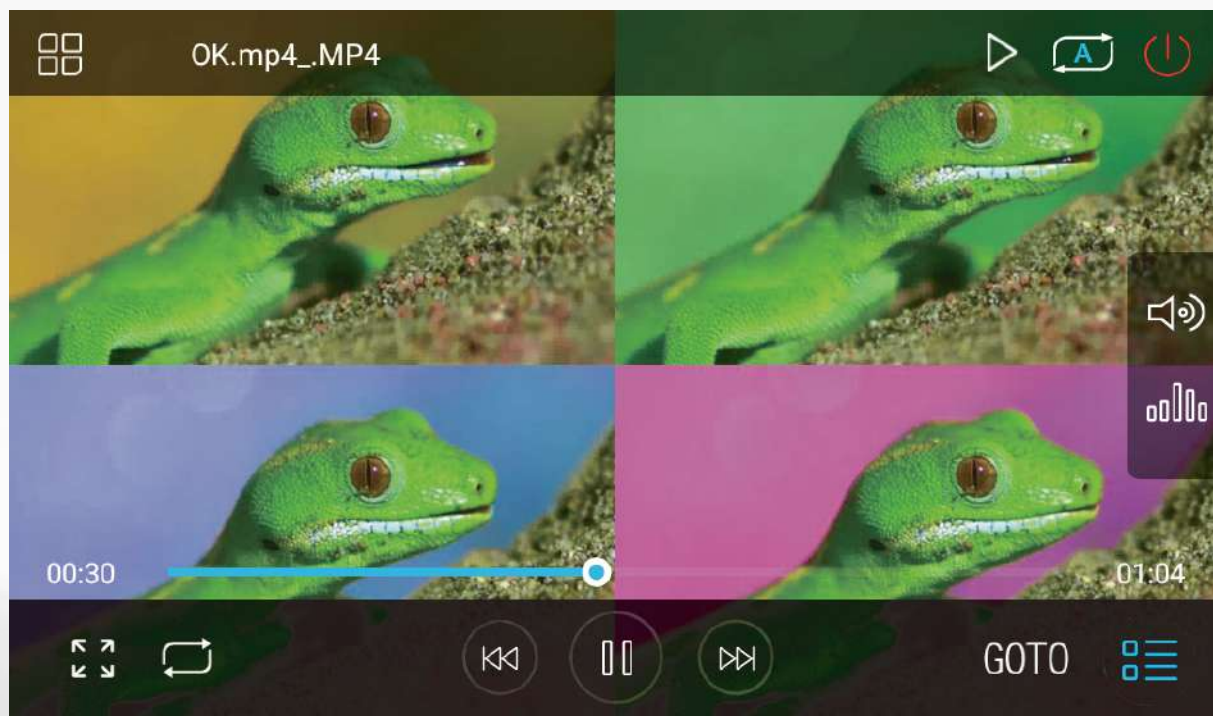

音乐播放

- 点击主界面或应用菜单界面上的音乐图标, 进入音乐播放界面

(音乐播放界面)

按键功能说明

⏸ / ▶ 暂停播放/开始播放

⏪ 上一曲

⏩ 下一曲

🔊 音量调节

🔀 随机播放

🔄 循环模式

点击可调节循环模式, 其中【🔄】为单曲循环, 【🔄】为当前文件夹重复播放

⚙️ 音效模式切换

点击进入音效模式切换, 可在原音、流行、摇滚、爵士、古典五种模式之间进行切换, 或在“用户”选项卡中自定义音效模式

☰ 歌曲列表

🔌 关闭音乐播放界面

视频播放

- 点击应用菜单界面上的视频图标, 进入视频播放界面, 可播放系统自带的影音文件或外部多媒体SD卡及USB内的多媒体文件, 支持MP4、RMVB、AVI、MPEG等格式
- 视频播放过程中, 向左滑动画面可快退播放, 向右滑动画面可快进播放

(视频播放界面)

按键功能说明

- ⏸ / ▶ 暂停播放/开始播放
- ⏮ 播放上一个视频
- ⏭ 播放下一个视频
- 🔊 音量调节
- 🔊 音效模式切换
点击进入音效模式切换, 可在原音、流行、摇滚、爵士、古典五种模式之间进行切换, 或在“用户”选项卡中自定义音效模式
- 📐 切换画面比例
可选择16:9或4:3
- 🔄 循环模式
点击可调节循环模式, 其中【🔄】为单曲循环, 【🔄】为当前文件夹重复播放
- GOTO 快速跳转
- ☰ 视频列表
- ☰ 退出视频播放界面
- 🔌 关闭视频