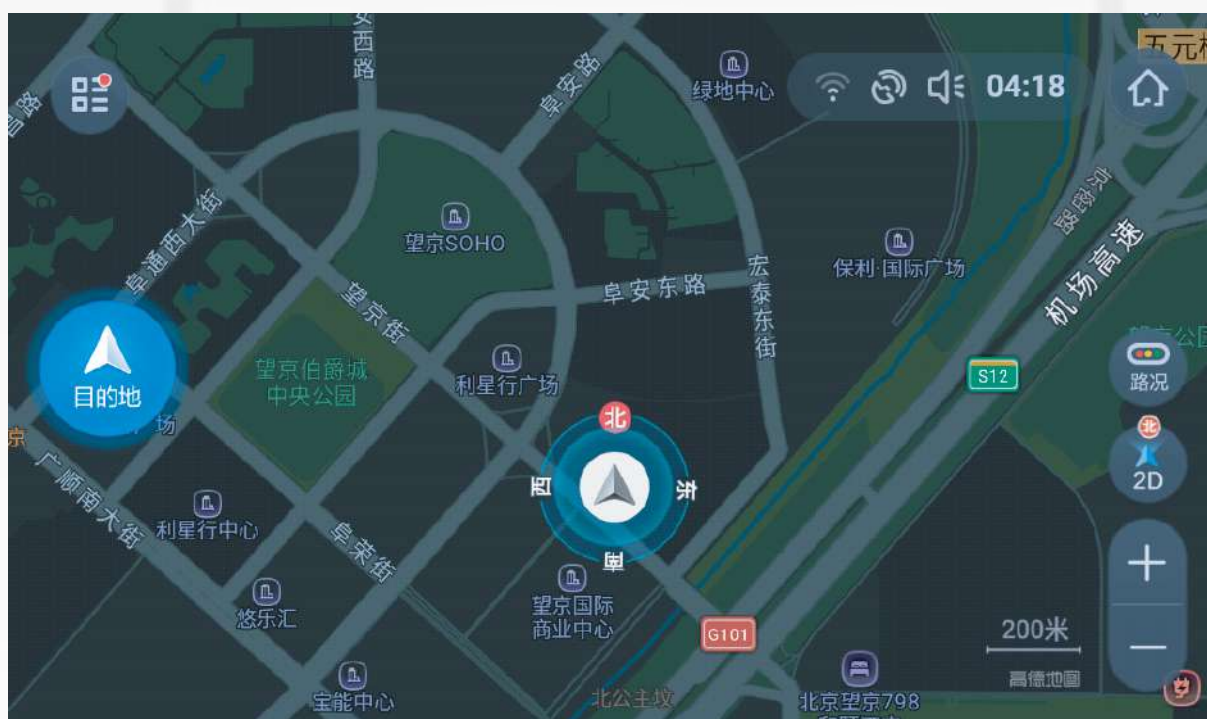

- 按住主界面标签栏中间向下滑动, 出现下拉菜单界面, 可进行快捷设置

(下拉菜单)

- 在主界面中长按空白处可更换壁纸

(壁纸选择界面)

GPS导航

- 点击主界面或应用菜单界面上的导航图标, 进入导航界面

(导航界面)

- 点击左侧“目的地”图标进入目的地输入界面, 可输入或搜索导航目的地

(目的地输入界面)

- 点击左上角【】图标进入导航设置

(导航设置界面)

- 点击进入离线数据界面,可在无网络情况下使用U盘更新地图。需在地图车机版官网下载最新版地图数据并存入U盘,插入USB数据接口,“零流量更新”图标将变为“U盘更新”,点击即可更新地图数据

(离线数据界面)

收音机

- 点击主界面或应用菜单界面上的收音机图标进入收音机界面

(收音机界面)