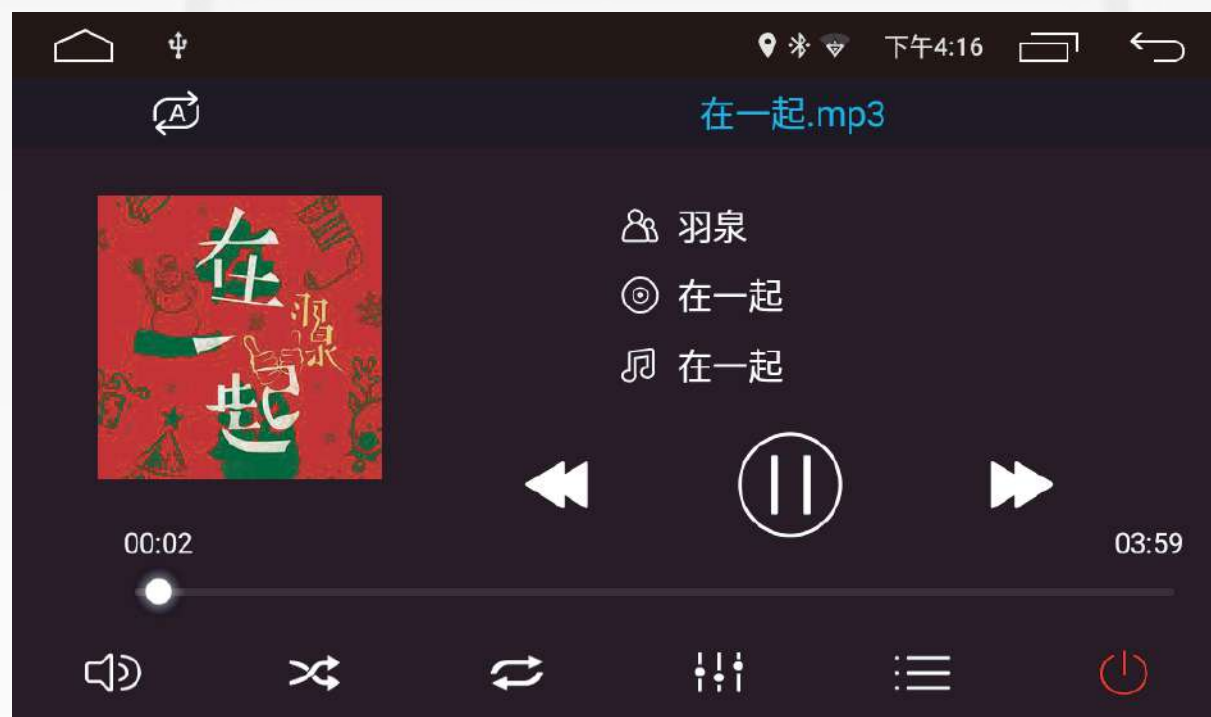

- 长按界面下方六个方格可存储电台, FM共可存储18个电台, 点击FM图标翻页; AM共可存储12个电台, 点击AM图标翻页

按键功能说明

- 向低端频点搜索电台**
短按手动向低端频点搜索电台, 长按向低端频点步进调节
- 向高端频点搜索电台**
短按手动向高端频点搜索电台, 长按向高端频点步进调节
- FM波段选择** **AM波段选择**
- 搜索**
点击图标自动搜索电台, 再按一次停止自动搜索
- 关闭**
点击关闭收音机界面
- 立体声开关**
点击开启立体声效果, 界面显示ST, 再次点击可关闭立体声效果
- 音效模式切换**
点击进入音效模式切换, 可在原音、流行、摇滚、爵士、古典五种模式之间进行切换, 或在“用户”选项卡中自定义音效模式

音乐播放

- 点击主界面或应用菜单界面上的音乐图标, 进入音乐播放界面

(音乐播放界面)

按键功能说明

⏸ / ▶ 暂停播放/开始播放

⏪ 上一曲

⏩ 下一曲

🔊 音量调节